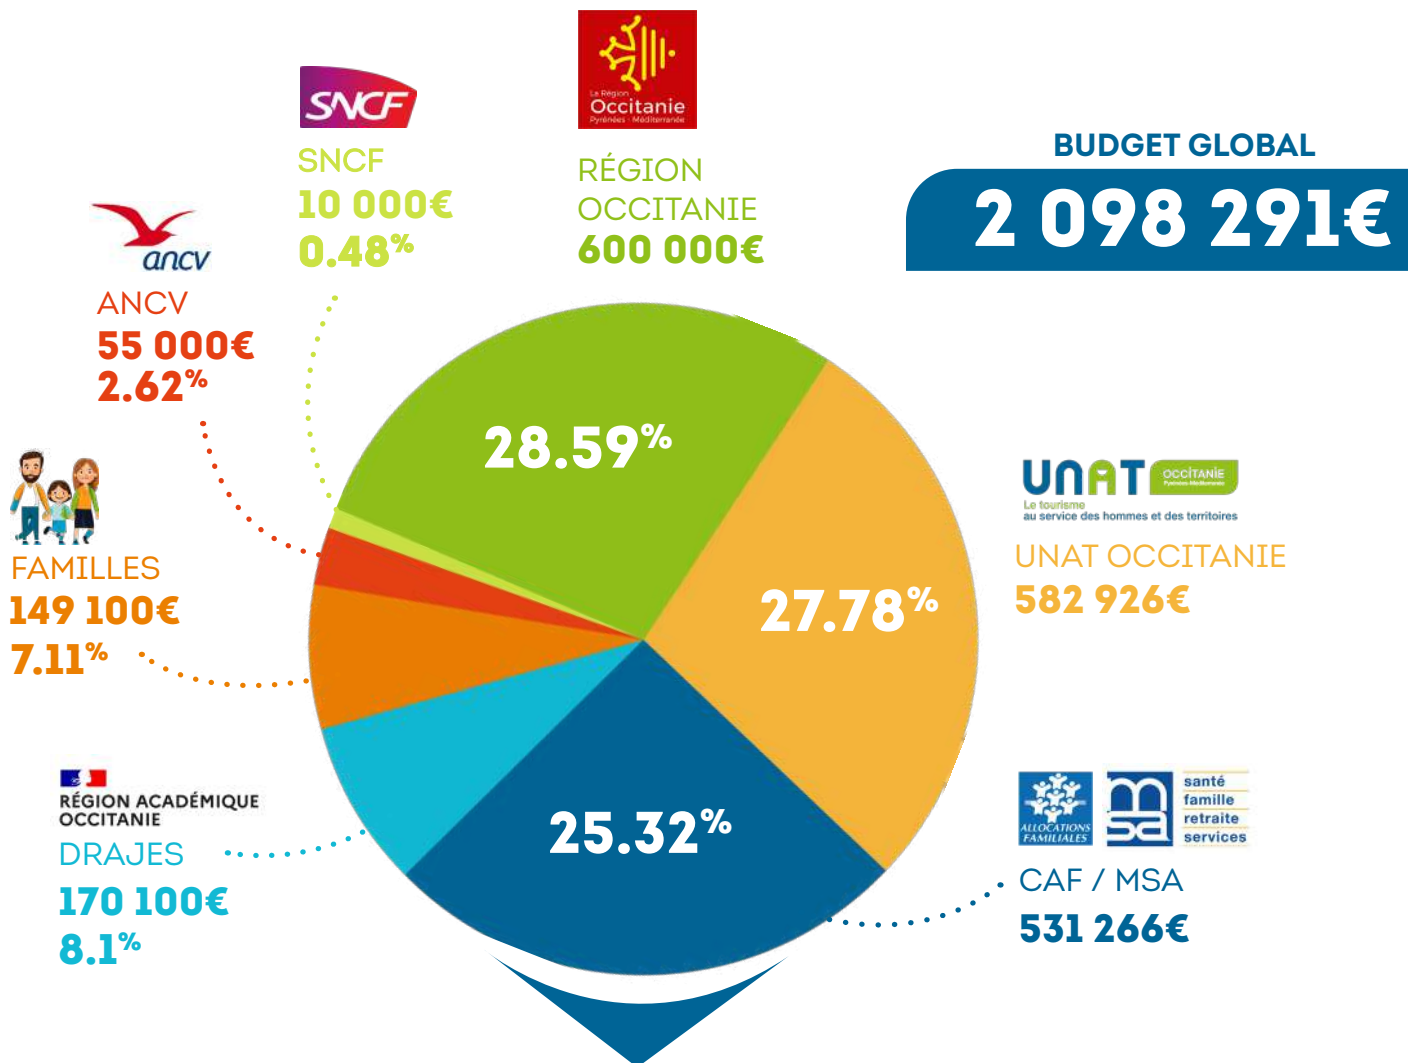

COMMENT EST FINANCÉE L'Opération 1ers départs en vacances 2024 ?

841€

+

164€ =

1005€

=

654€
(65%)

+

281€
(28%)

+

70€
(7%)

PRIX MOYEN
D'UN SÉJOUR
DE 11 JOURS

TRANSPORT +
COORDINATION
SÉJOUR

SÉJOUR
TOUT
COMPRIS

MONTANT
DES AIDES
PUBLIQUES

VALORISATION
DE L'AIDE UNAT
(Organisateurs
de séjours)

RESTE À
CHARGE DE
LA FAMILLE